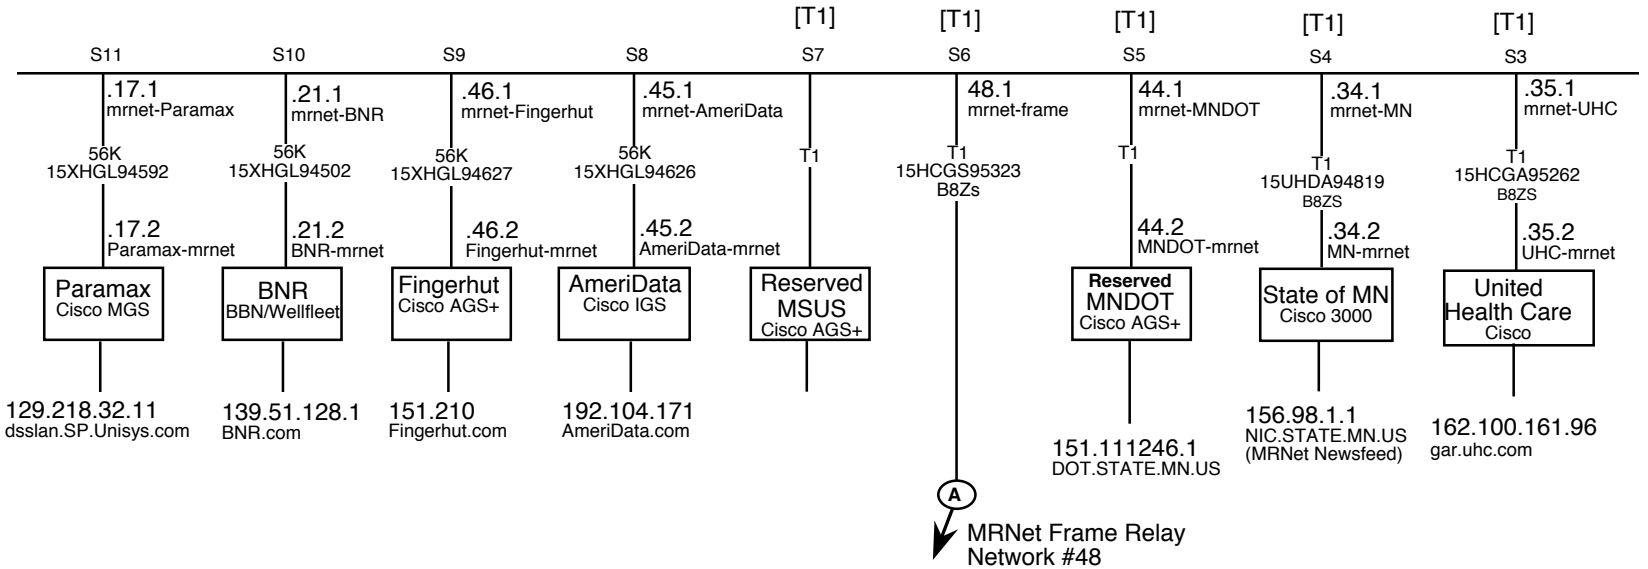

# MRNet System Map

Sep 29, 1993

### US West CLCI Codes

USDA 56KB Intrastate  
 HXGL 56KB Interstate  
 UHDA T1 Intrastate  
 HCGA T1 Interstate

### \* OSI Addresses

1. MIXNet-gw E1 (MIXNet)  
47.0005.80FF.0000.0705.0001.0000.0000.0002.00
2. MIXNet-gw E0 (Backbone 2)  
47.0005.80FF.F400.0000.8004.0001.AA00.0400.83DB.00
3. CDS-gw  
39.840F.01BB.7B00.0000.0000.8201.0800.2530.0758.01