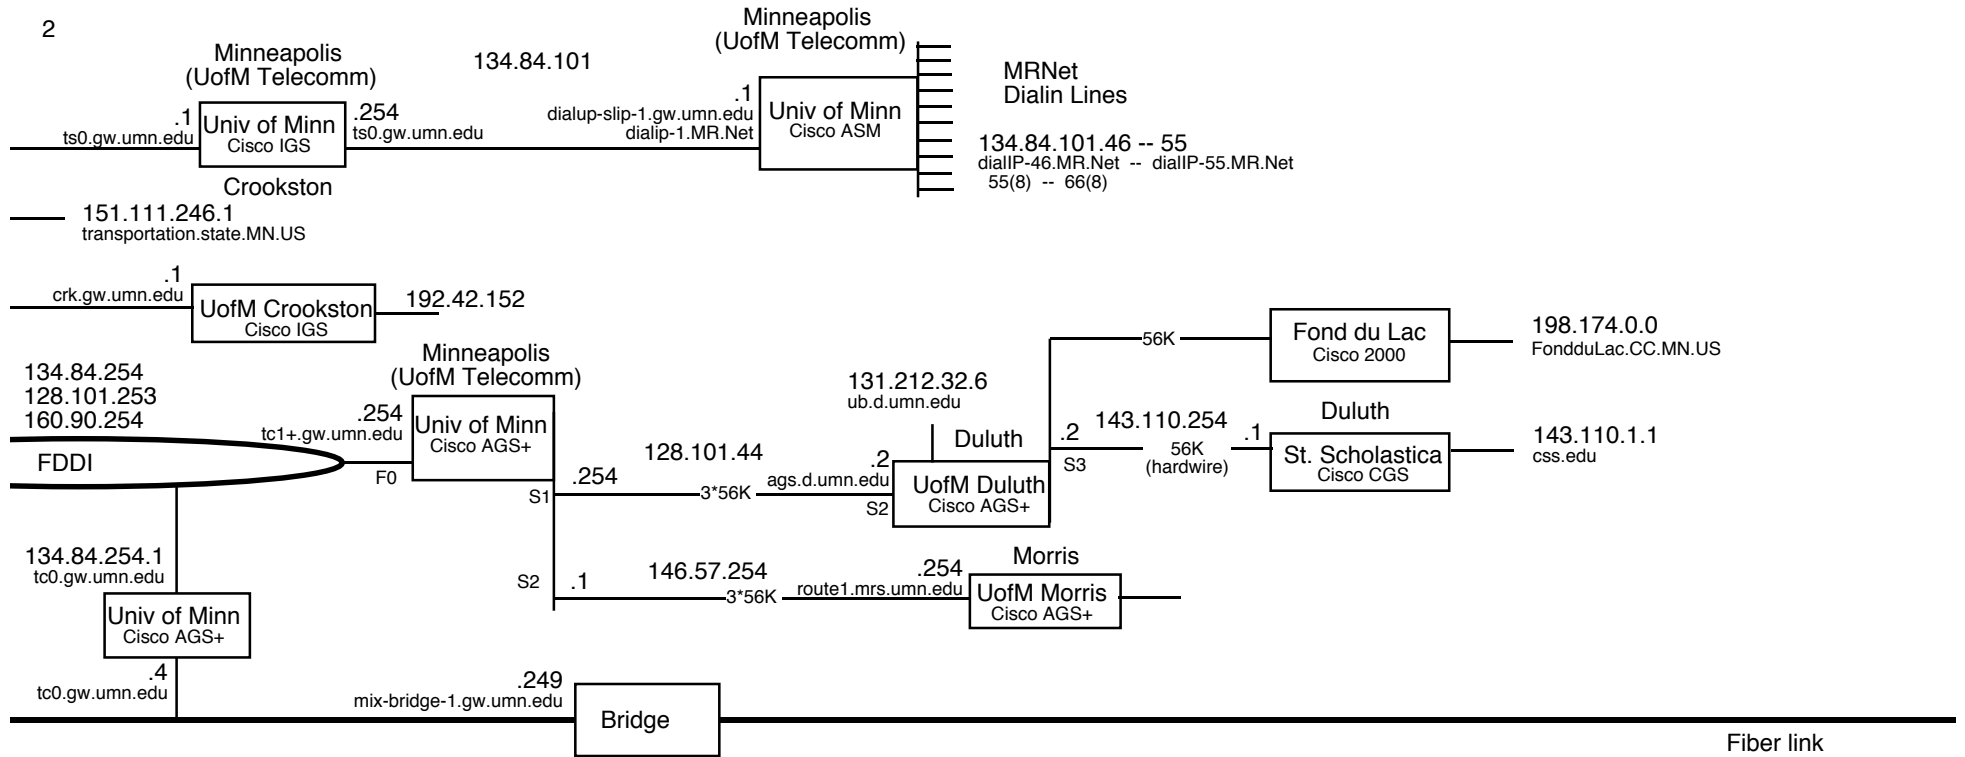

# MRNet System Map

Sep 29, 1993

### US West CLCI Codes

USDA 56KB Intrastate  
 HXGL 56KB Interstate  
 UHDA T1 Intrastate  
 HCGA T1 Interstate

### \* OSI Addresses

1. MIXNet-gw E1 (MIXNet)  
47.0005.80FF.0000.0705.0001.0000.0000.0002.00
2. MIXNet-gw E0 (Backbone 2)  
47.0005.80FF.F400.0000.8004.0001.AA00.0400.83DB.00
3. CDS-gw  
39.840F.01BB.7B00.0000.0000.8201.0800.2530.0758.01